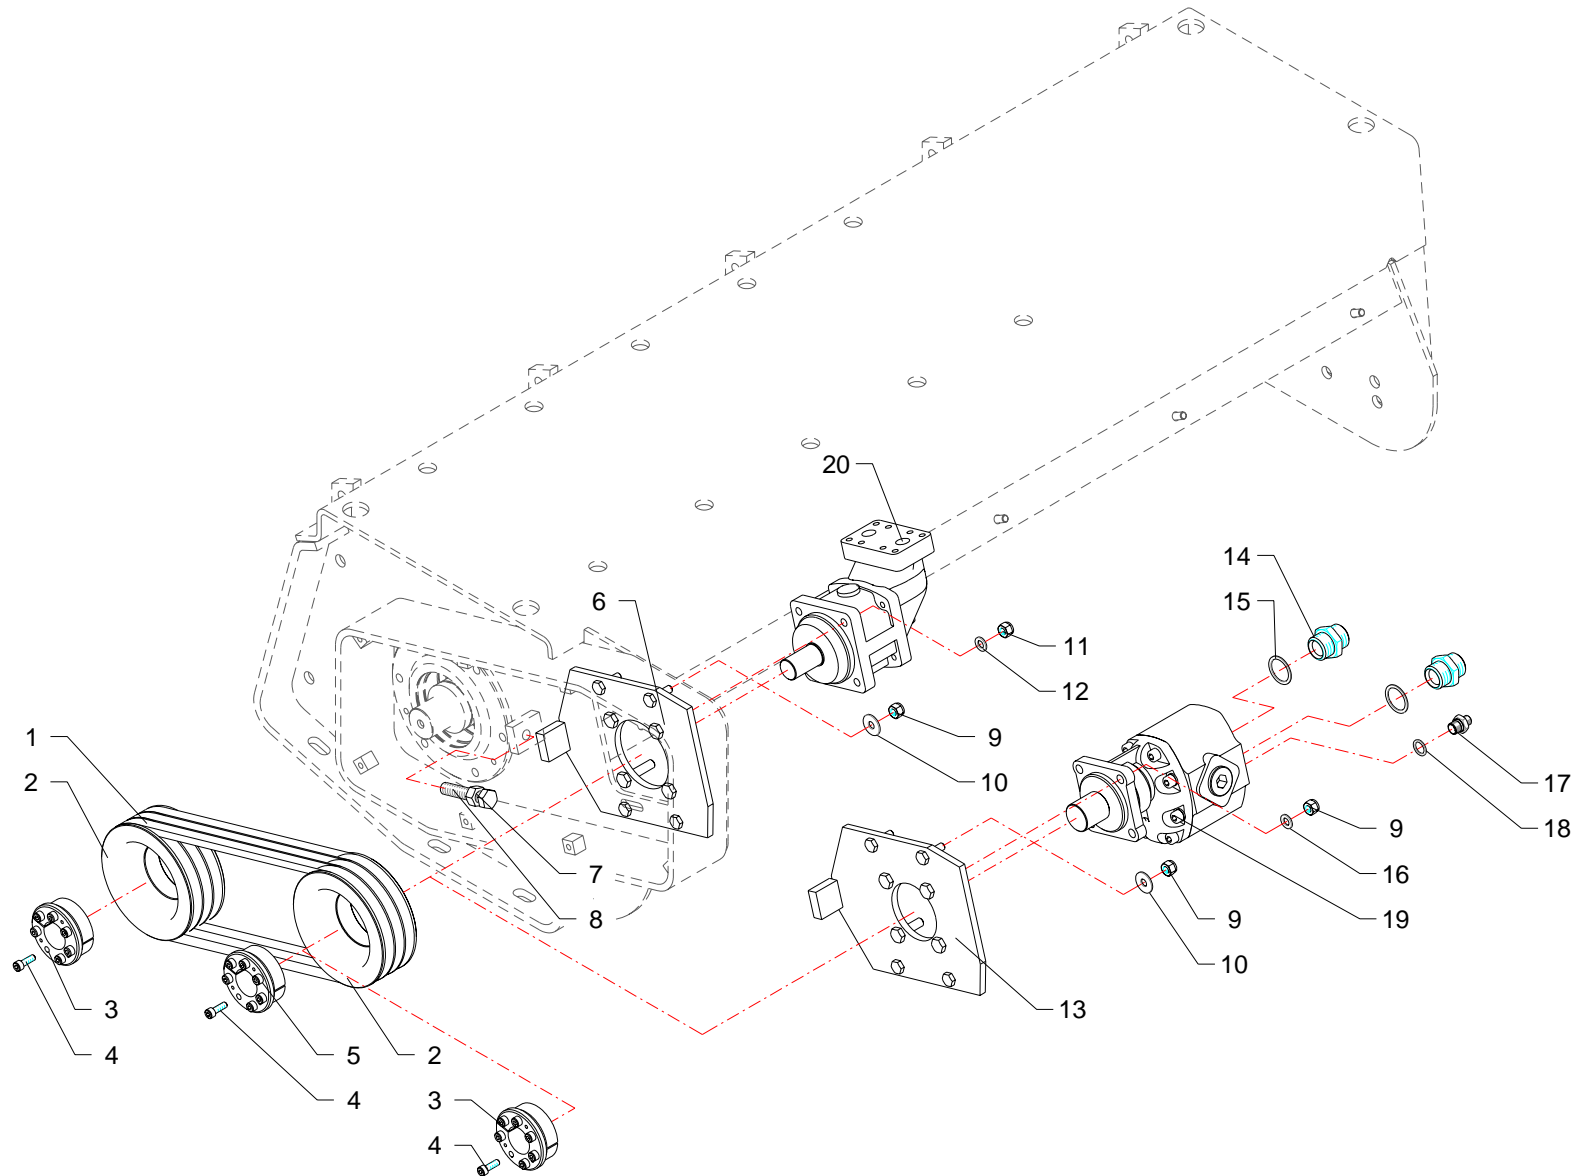

RIF	CODE	Qnt				Denominazione-Denomination-Bezeichnung-Denomination-Denominacion
		TIR150 [02]				
1	0804001	3				Cinghia · Belt · Keilriemen · Courroie · Correa
2	0701074	2				Puleggia · Pulley · Riemenscheibe · Poulie · Polea
3	1601011	2				Bloccaggio · Clamping · Blockierung · Blocage · Blocaje
4	0317006	14				Vite · Bolt · Schraube · Vis · Tornillo
5	1601023	1				Bloccaggio · Clamping · Blockierung · Blocage · Blocaje
6	TIR15070400	1				Supporto · Bracket · Halterung · Support · Soporte
6	TIR15070200	1				Supporto · Bracket · Halterung · Support · Soporte
7	0344013	1				Vite · Bolt · Schraube · Vis · Tornillo
8	0307004	1				Dado · Nut · Mutter · Erou · Tuerca
9	0310002	8				Dado · Nut · Mutter · Erou · Tuerca
10	0349002Z	4				Rondella · Washer · Scheibe · Rondelle · Arandela
11	0310003	4				Dado · Nut · Mutter · Erou · Tuerca
12	0322004	4				Rondella · Washer · Scheibe · Rondelle · Arandela
13	TIR15070300	1				Supporto · Bracket · Halterung · Support · Soporte
14	0402007	2				Nipplo · Nipple · Nippel · Niplo · Niple
15	0408007	2				Rondella · Washer · Scheibe · Rondelle · Arandela
16	0322003	4				Rondella · Washer · Scheibe · Rondelle · Arandela
17	0401003	1				Riduzione · Nipple · Nippel · Adapteur · Reduccion
18	0408003	1				Rondella · Washer · Scheibe · Rondelle · Arandela
19	1301052	1				Motore · Motor · Motor · Moteur · Motor
20	1301058	1				Motore · Motor · Motor · Moteur · Motor
20	1301059	1				Motore · Motor · Motor · Moteur · Motor

I GB D F E

Gruppo trasmissione · Transmission unit · Antriebsgruppe · Kit de transmission · Grupo transmision

FERRI

E029