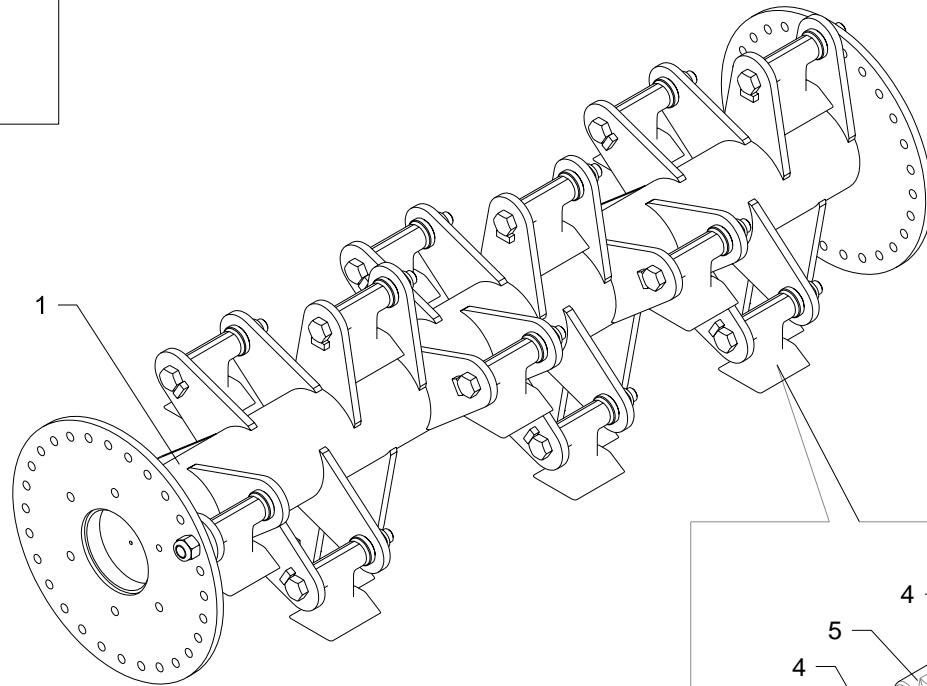

RIF	CODE	Qnt				Denominazione-Denomination-Bezeichnung-Denomination-Denominacion
		TIR150 [02]				
1	TIR1508	1				Coltelli rotanti · Turning blades · Drehmesser · Couteaux tournants · Cuchillas rotantes
2	TIR15020502	48				Supporto · Bracket · Halterung · Support · Soporte
3	0304032	24				Vite · Bolt · Schraube · Vis · Tornillo
4	1101027	48				Rondella · Washer · Scheibe · Rondelle · Arandela
5	0901155	24				Mazza · Hammer blade · Schlegel · Marteau · Martillo
6	1101010	24				Rondella · Washer · Scheibe · Rondelle · Arandela
7	0310004	24				Dado · Nut · Mutter · Erou · Tuerca

I GB D F E

Gruppo rotore · Rotor with blades · Messerwelle · Rotor couteaux · Rotor portacuchillas

FERRI

E088