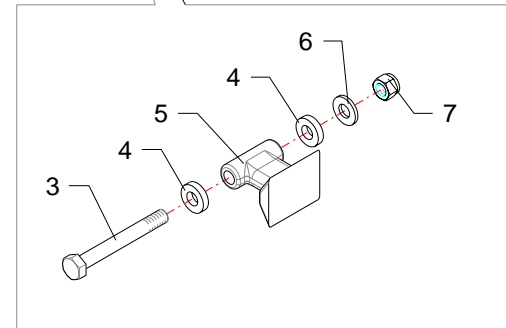

RIF	CODE	Qnt				Denominazione-Denomination-Bezeichnung-Denomination-Denominacion
		TIR150 [02]				
1	TIR1508	1				Coltelli rotanti · Turning blades · Drehmesser · Couteaux tournants · Cuchillas rotantes
2	TIR15020502	48				Supporto · Bracket · Halterung · Support · Soporte
3	0304032	24				Vite · Bolt · Schraube · Vis · Tornillo
4	1101027	48				Rondella · Washer · Scheibe · Rondelle · Arandela
5	0901155	24				Mazza · Hammer blade · Schlegel · Marteau · Martillo
6	1101010	24				Rondella · Washer · Scheibe · Rondelle · Arandela
7	0310004	24				Dado · Nut · Mutter · Erou · Tuerca

I GB D F E

Gruppo rotore · Rotor with blades · Messerwelle · Rotor couteaux · Rotor portacuchillas

FERRI

E088