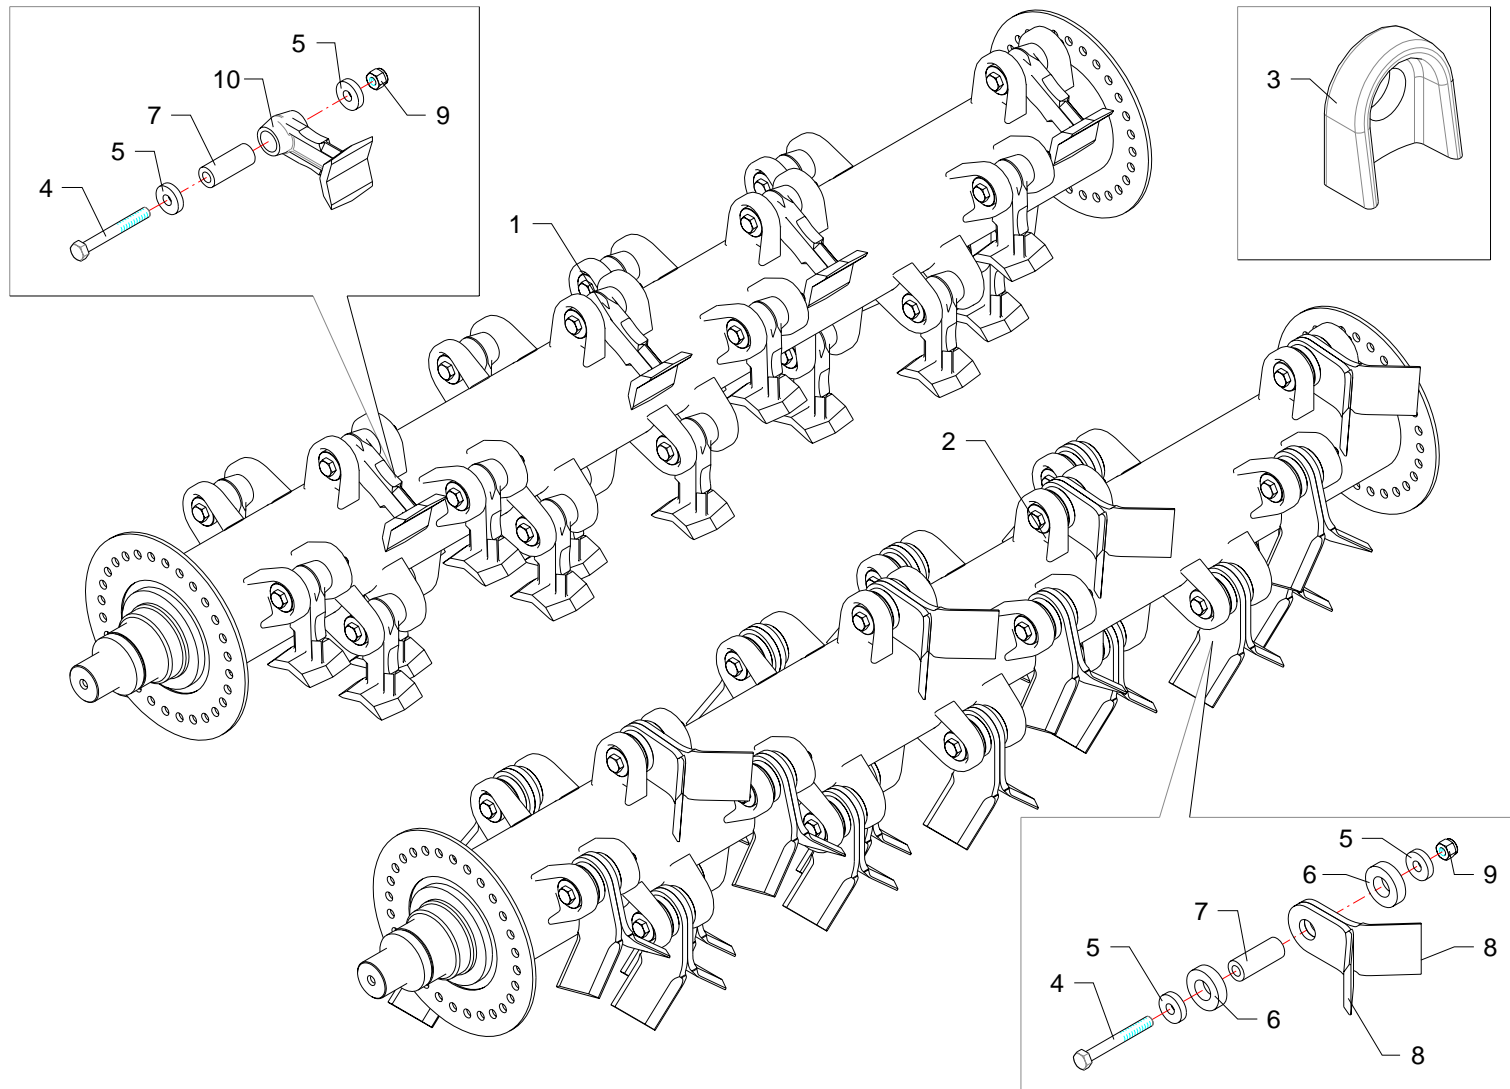

RIF	CODE	Qnt				Denominazione-Denomination-Bezeichnung-Denomination-Denominacion
		TIR150 [02]				
						I GB D F E
1	TIR1502/02	1				Martelletti per legna · Hammer blades for wood · Schlegel für Holz · Marteaux pour bois · Martillos para leña
2	TIR1501/02	1				Coltelli polivalenti + diritti · Multiuse + straight flails · Mehrzweck + gerade Messer · Couteaux polyvalentes + droits · Cuchillas polivalentes + recta
3	F16020102	48				Supporto · Bracket · Halterung · Support · Soporte
4	0303017	24				Vite · Bolt · Schraube · Vis · Tornillo
5	1101017	48				Rondella · Washer · Scheibe · Rondelle · Arandela
6	1101019	48				Distanziale · Spacer · Distanzstueck · Entretoise · Separador
7	1101016	24				Boccola · Bushing · Buchse · Bague · Casquillo
8	0901003	48				Coltello · Blade · Messer · Couteau · Cuchilla
9	0310003	24				Dado · Nut · Mutter · Erou · Tuerca
10	0901141	24				Mazza · Hammer blade · Schlegel · Marteau · Martillo

Gruppo rotore · Rotor with blades · Messerwelle · Rotor couteaux · Rotor portacuchillas

FERRI

E087